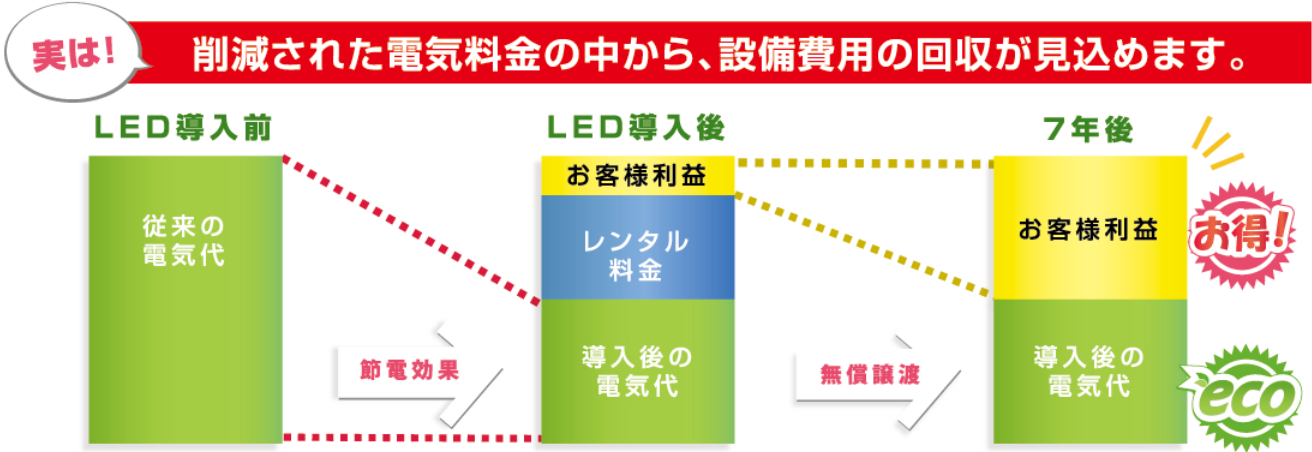

レンタル契約はとってもお得? (レンタル契約は7年です。7年後は無償譲渡させていただきます)