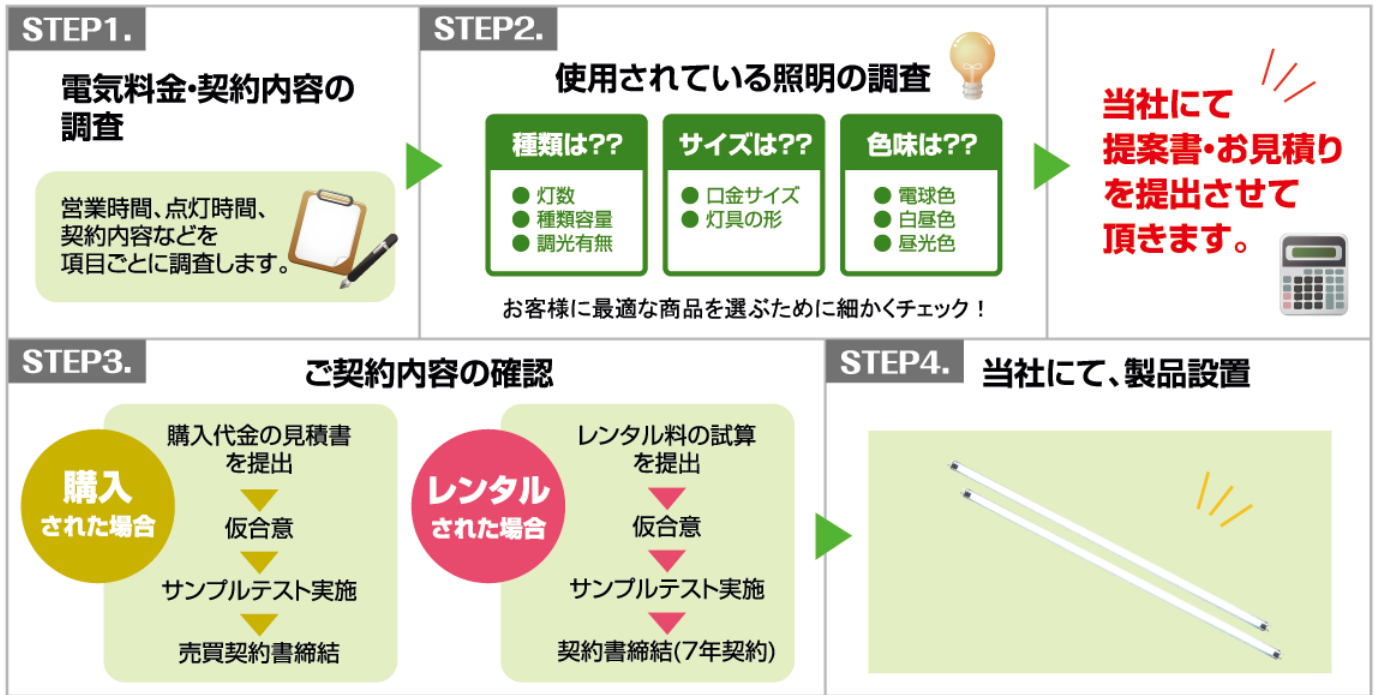

LED照明導入までの流れ